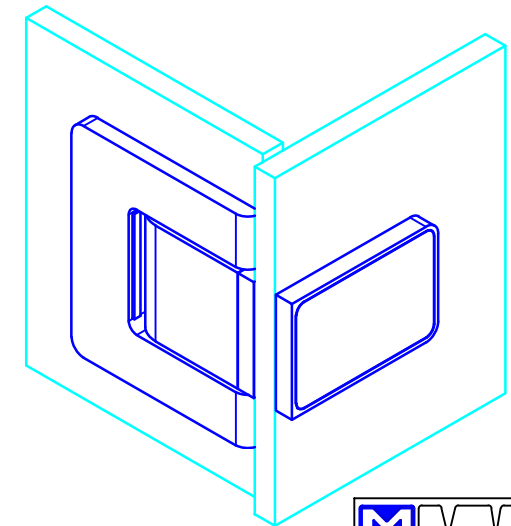

Bohrungsmaße

Türblatt

Festglas

Glasstärke 8-12mm
Max. Türblattgewicht=75 kg/Paar
Max. Türblattbreite= 1000mm

Empfehlung:
Ab einer Türblatthöhe von 2600mm bitte 3 Stück Türbänder verwenden.
Montage des zusätzlichen Türbandes im oberen Drittel der Tür.

Bezeichnung:	Pendeltürband Agitus L (Befestigung Glas-Glas 90°)		
description:	swing door hinge Agitus L (glass-glass 90° connection)		
Modell: model:	PT.7113	CAD-Maßstab: CAD-scale:	1:1
		Datum: date:	21.11.18

MWE
Edelstahlmanufaktur GmbH
Am Steinbusch 7
D-48351 Everswinkel
Tel.: +49(0)2582-9960-0
Fax: +49(0)2582-9960-128
www.mwe.de
info@mwe.de