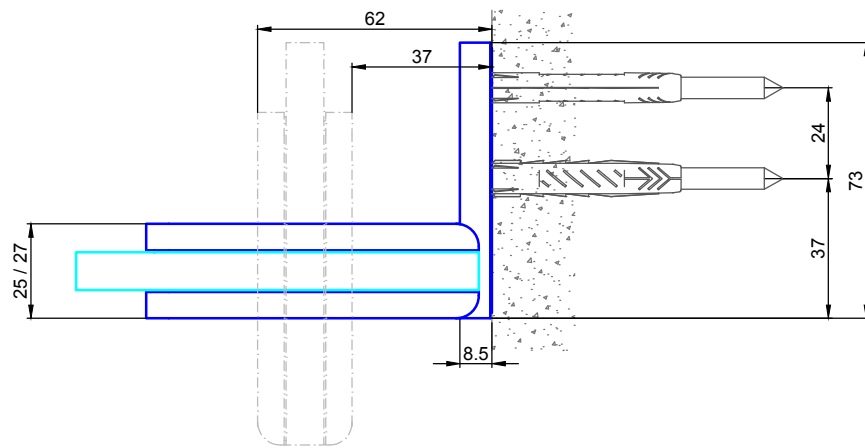

Bezeichnung:	Pendeltürband Agitus L (Befestigung Glas-Wand)		
description:	swing door hinge Agitus L (glass - wall connection)		
Modell: model:	PT.7110	CAD-Maßstab: CAD-scale:	1:1
		Datum: date:	21.11.18

Bohrungsmaße

Türblatt

Festglas

Glasstärke 8-12mm
 Max. Türblattgewicht=75 kg/Paar
 Max. Türblattbreite= 1000mm

Empfehlung:
 Ab einer Türblatthöhe von 2600mm bitte 3 Stück Türbänder verwenden.
 Montage des zusätzlichen Türbandes im oberen Drittel der Tür.

Bezeichnung:	Pendeltürband Agitus L (Befestigung Glas-Glas 90°)		
description:	swing door hinge Agitus L (glass-glass 90° connection)		
Modell:	PT.7111	CAD-Maßstab:	1:1
model:		CAD-scale:	
		Datum:	21.11.18
		date:	