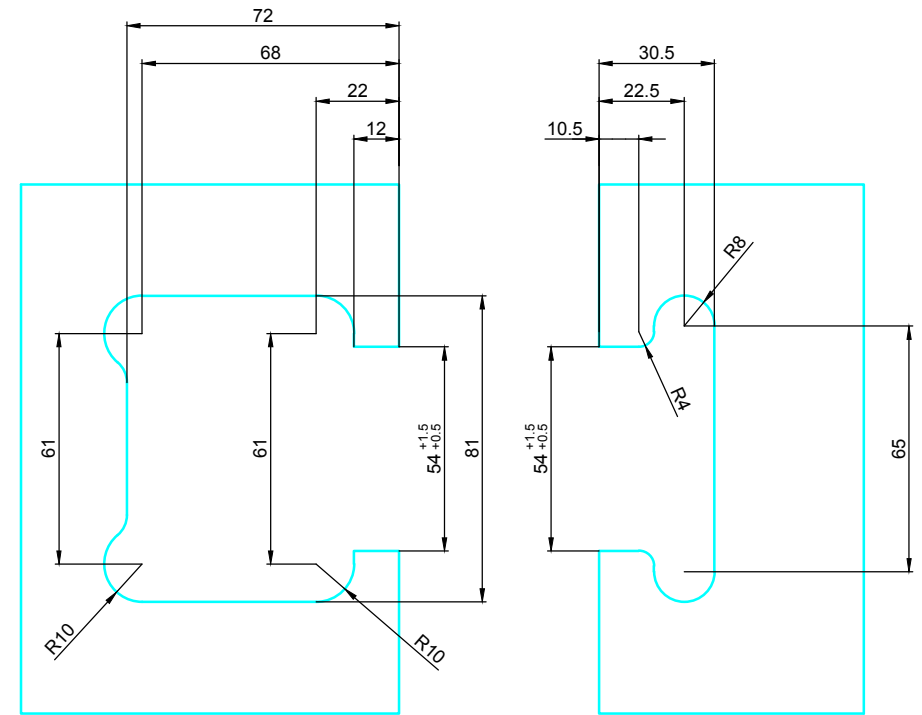

Bohrungsmaße

Türblatt

Festglas

Technische Änderungen vorbehalten - subject to change without notice!

Bezeichnung:	Pendeltürband Agitus L (Befestigung Glas-Glas 180°)		
description:	swing door hinge Agitus L (glass-glass 180° connection)		
Modell: model:	PT.7114	CAD-Maßstab: CAD-scale:	1:1
		Datum: date:	21.11.18

MWE
Edelstahlmanufaktur GmbH
Am Steinbusch 7
D-48351 Everswinkel
Tel.: +49(0)2582-9960-0
Fax: +49(0)2582-9960-128
www.mwe.de
info@mwe.de