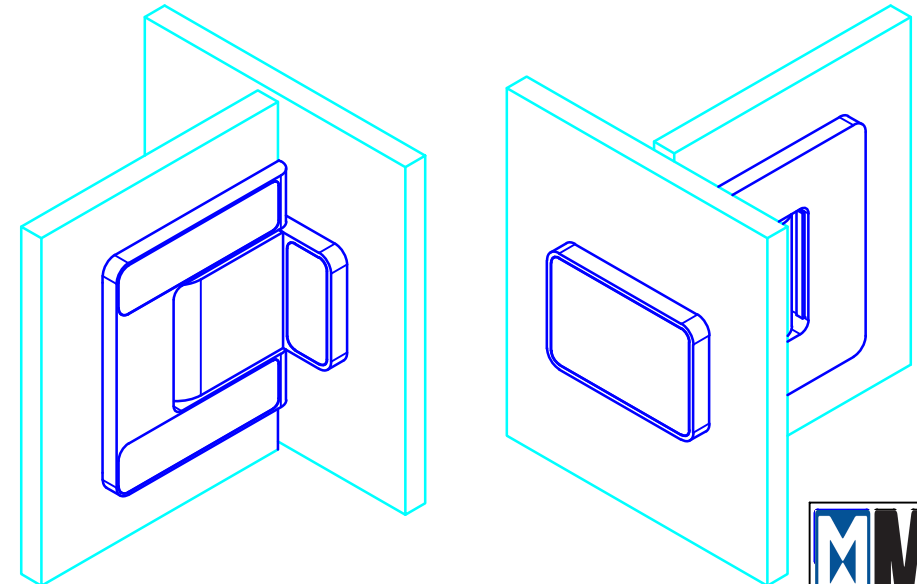

Bezeichnung:	Pendeltürband Agitus L (Befestigung Glas-Wand)		
description:	swing door hinge Agitus L (glass - wall connection)		
Modell: model:	PT.7110	CAD-Maßstab: CAD-scale:	1:1
		Datum: date:	21.11.18

Bohrungsmaße

Türblatt

Festglas

Glasstärke 8-12mm
 Max. Türblattgewicht=75 kg/Paar
 Max. Türblattbreite= 1000mm

Empfehlung:
 Ab einer Türblatthöhe von 2600mm bitte 3 Stück Türbänder verwenden.
 Montage des zusätzlichen Türbandes im oberen Drittel der Tür.

Bezeichnung:	Pendeltürband Agitus L (Befestigung Glas-Glas 90°)		
description:	swing door hinge Agitus L (glass-glass 90° connection)		
Modell:	PT.7111	CAD-Maßstab:	1:1
model:		CAD-scale:	
		Datum:	21.11.18
		date:	