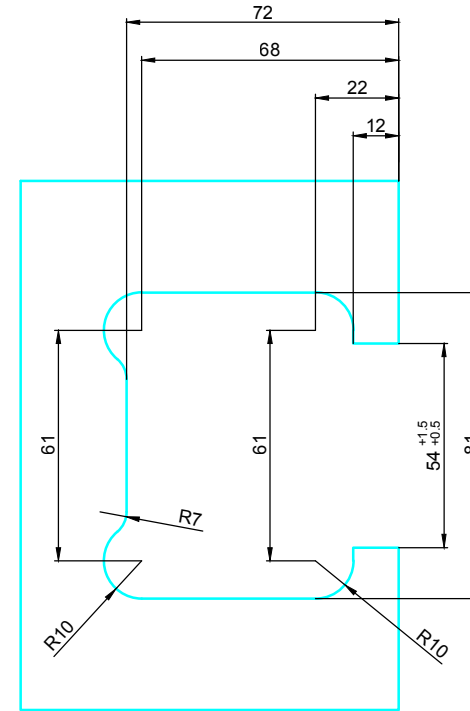

Bohrungsmaße

Türblatt

Festglas

Glasstärke 8-12mm
Max. Türblattgewicht=75 kg/Paar
Max. Türblattbreite= 1000mm

Empfehlung:
Ab einer Türblatthöhe von 2600mm bitte 3 Stück Türbänder verwenden.
Montage des zusätzlichen Türbandes im oberen Drittel der Tür.