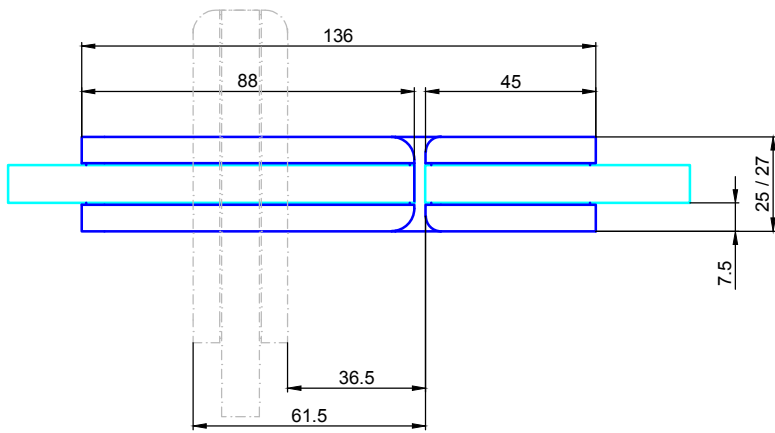

Glasstärke 8-10mm
Max. Türblattgewicht=50 kg/Paar
Max. Türblattbreite= 1000mm

Empfehlung:
Ab einer Türblatthöhe von 2600mm bitte 3 Stück Türbänder verwenden.
Montage des zusätzlichen Türbandes im oberen Drittel der Tür.