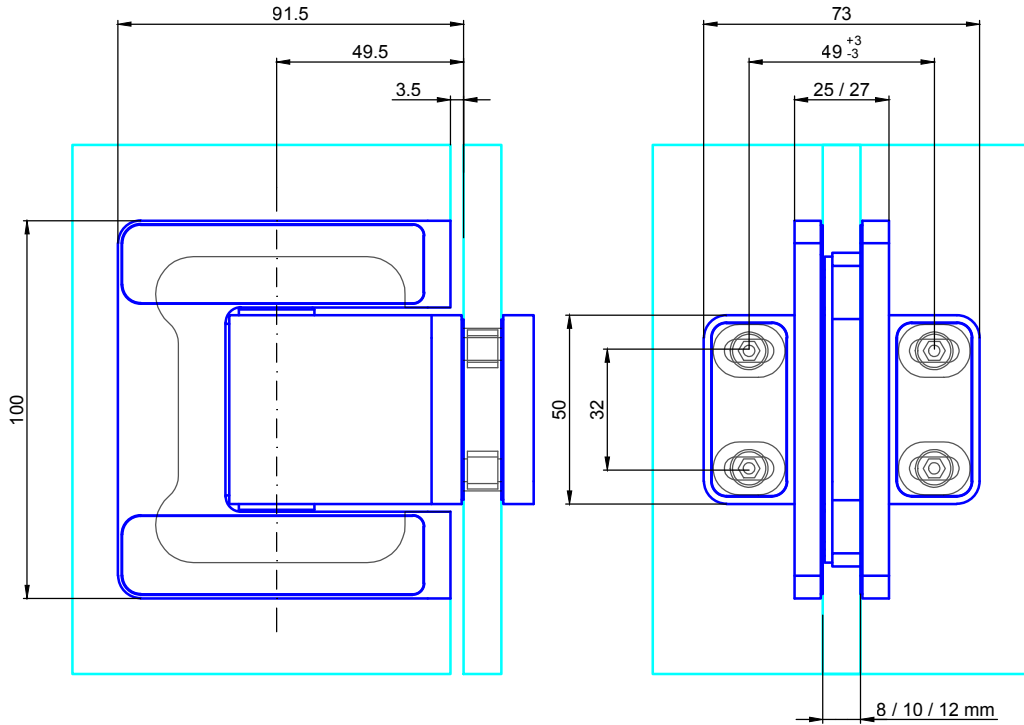

Glasstärke 8-12mm
 Max. Türblattgewicht=75 kg/Paar
 Max. Türblattbreite= 1000mm

Empfehlung:
 Ab einer Türblatthöhe von 2600mm bitte 3 Stück Türbänder verwenden.
 Montage des zusätzlichen Türbandes im oberen Drittel der Tür.

Bezeichnung:	Pendeltürband Agitus L (Befestigung Glas-Wand)		
description:	swing door hinge Agitus L (glass - wall connection)		
Modell: model:	PT.7110	CAD-Maßstab: CAD-scale:	1:1
		Datum: date:	21.11.18

Bohrungsmaße

Türblatt

Festglas

Glasstärke 8-12mm
 Max. Türblattgewicht=75 kg/Paar
 Max. Türblattbreite= 1000mm

Empfehlung:
 Ab einer Türblatthöhe von 2600mm bitte 3 Stück Türbänder verwenden.
 Montage des zusätzlichen Türbandes im oberen Drittel der Tür.