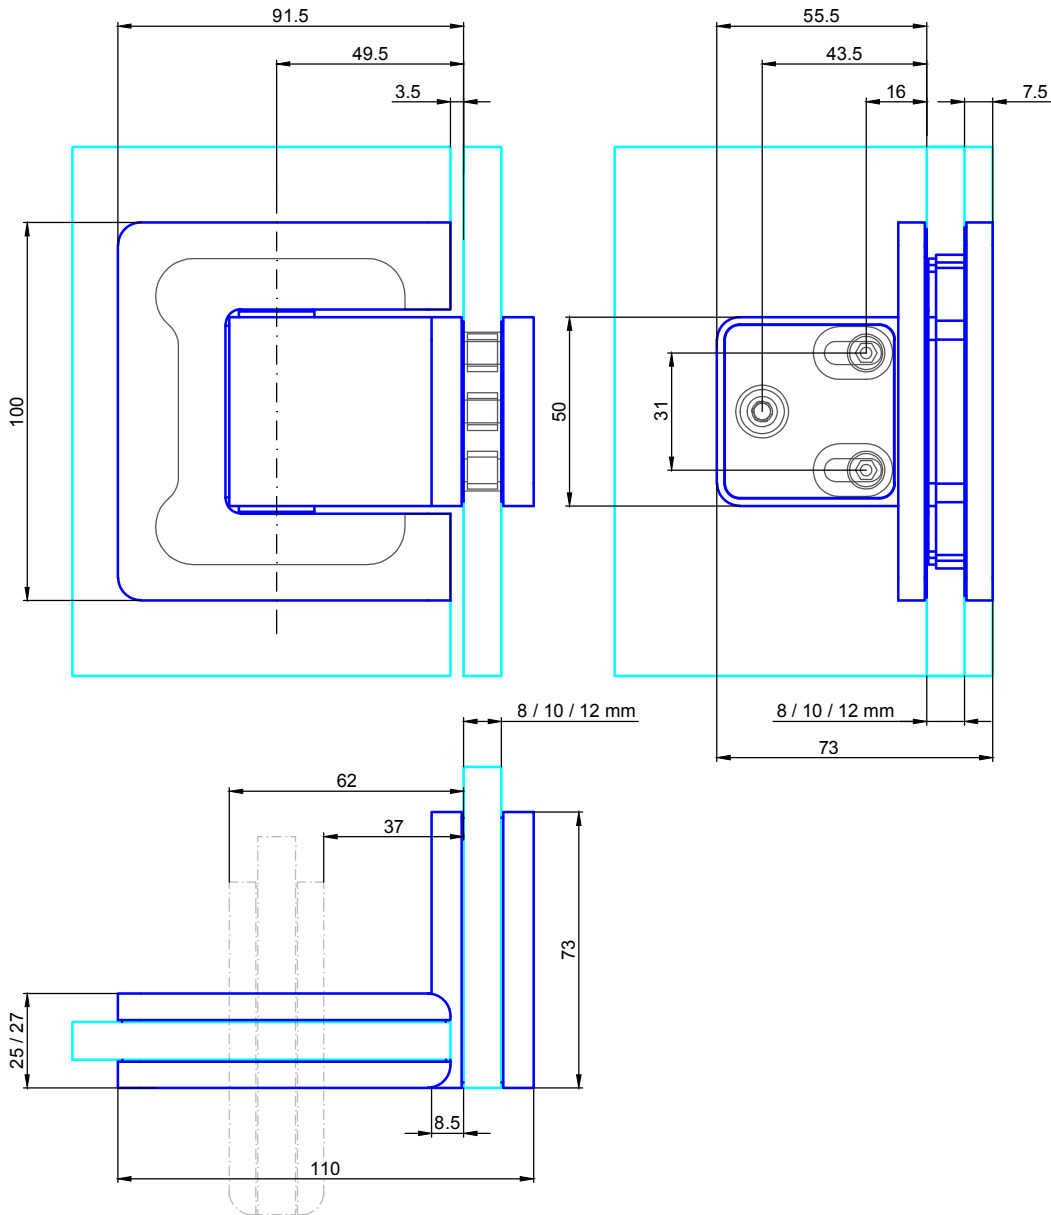

Bohrungsmaße

Türblatt

Festglas

Glasstärke 8-12mm
Max. Türblattgewicht=75 kg/Paar
Max. Türblattbreite= 1000mm

Empfehlung:
Ab einer Türblatthöhe von 2600mm bitte 3 Stück Türbänder verwenden.
Montage des zusätzlichen Türbandes im oberen Drittel der Tür.

Bezeichnung:	Pendeltürband Agitus L (Befestigung Glas-Glas 90°)		
description:	swing door hinge Agitus L (glass-glass 90° connection)		
Modell: model:	PT.7113	CAD-Maßstab: CAD-scale:	1:1
		Datum: date:	21.11.18

MWE
Edelstahlmanufaktur GmbH
Am Steinbusch 7
D-48351 Everswinkel
Tel.: +49(0)2582-9960-0
Fax: +49(0)2582-9960-128
www.mwe.de
info@mwe.de