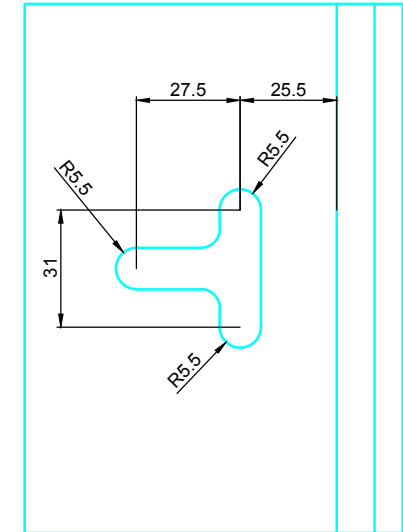

Bezeichnung:	Pendeltürband Agitus L (Befestigung Glas-Wand)		
description:	swing door hinge Agitus L (glass - wall connection)		
Modell: model:	PT.7112	CAD-Maßstab: CAD-scale:	1:1
Datum: date:	21.11.18		

Technische Änderungen vorbehalten - subject to change without notice!

Bohrungsmaße

Türblatt

Festglas

Glasstärke 8-12mm
 Max. Türblattgewicht=75 kg/Paar
 Max. Türblattbreite= 1000mm

Empfehlung:
 Ab einer Türblatthöhe von 2600mm bitte 3 Stück Türbänder verwenden.
 Montage des zusätzlichen Türbandes im oberen Drittel der Tür.