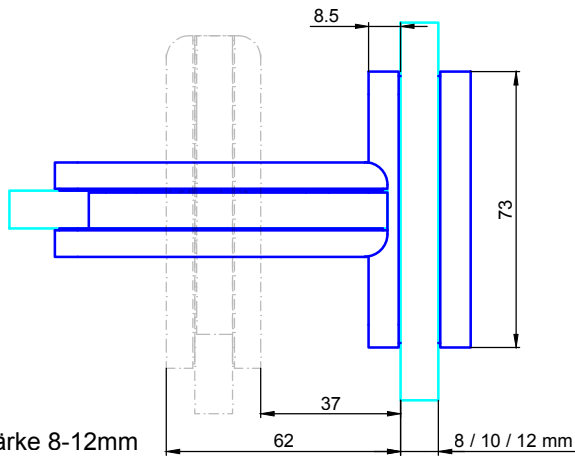

Glasstärke 8-12mm
 Max. Türblattgewicht=75 kg/Paar
 Max. Türblattbreite= 1000mm

Empfehlung:
 Ab einer Türblatthöhe von 2600mm bitte 3 Stück Türbänder verwenden.
 Montage des zusätzlichen Türbandes im oberen Drittel der Tür.

Bezeichnung:	Pendeltürband Agitus L (Befestigung Glas-Wand)		
description:	swing door hinge Agitus L (glass - wall connection)		
Modell: model:	PT.7110	CAD-Maßstab: CAD-scale:	1:1
		Datum: date:	21.11.18

Bohrungsmaße

Türblatt

Festglas

Glasstärke 8-12mm
 Max. Türblattgewicht=75 kg/Paar
 Max. Türblattbreite= 1000mm

Empfehlung:
 Ab einer Türblatthöhe von 2600mm bitte 3 Stück Türbänder verwenden.
 Montage des zusätzlichen Türbandes im oberen Drittel der Tür.