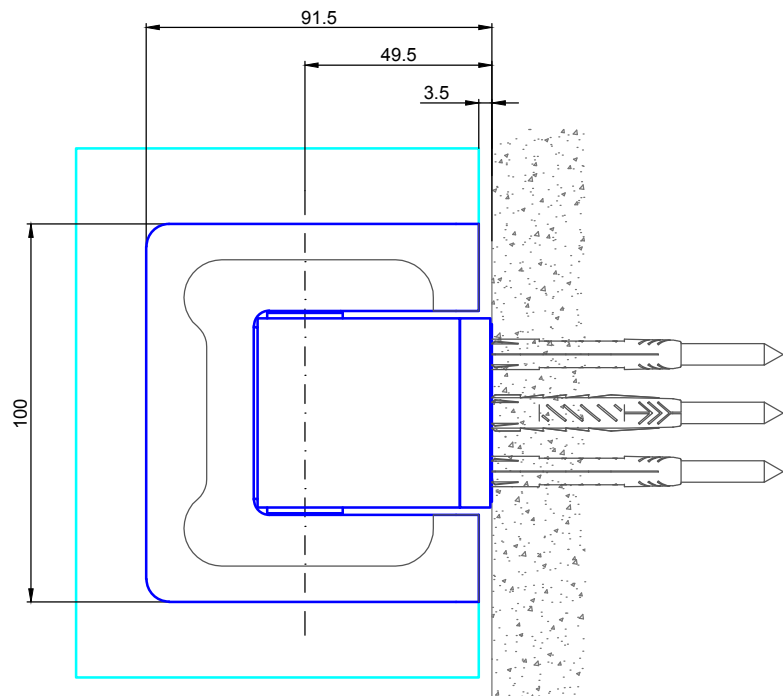

Bezeichnung:	Pendeltürband Agitus L (Befestigung Glas-Wand)		
description:	swing door hinge Agitus L (glass - wall connection)		
Modell: model:	PT.7110	CAD-Maßstab: CAD-scale:	1:1
		Datum: date:	21.11.18

Bohrungsmaße

Türblatt

Festglas

Glasstärke 8-12mm
 Max. Türblattgewicht=75 kg/Paar
 Max. Türblattbreite= 1000mm

Empfehlung:
 Ab einer Türblatthöhe von 2600mm bitte 3 Stück Türbänder verwenden.
 Montage des zusätzlichen Türbandes im oberen Drittel der Tür.

Bezeichnung:	Pendeltürband Agitus L (Befestigung Glas-Glas 90°)		
description:	swing door hinge Agitus L (glass-glass 90° connection)		
Modell:	PT.7111	CAD-Maßstab:	1:1
model:		CAD-scale:	
		Datum:	21.11.18
		date:	