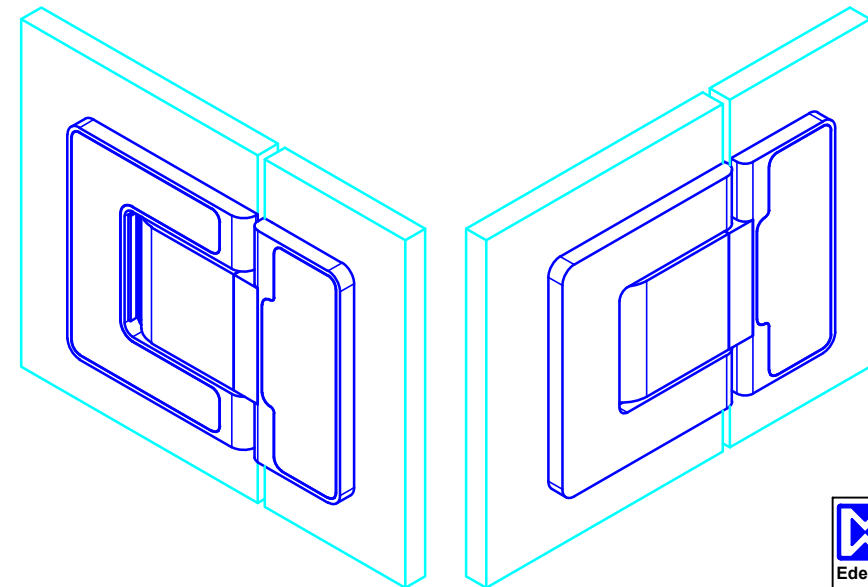

Bohrungsmaße

Türblatt

Festglas

Technische Änderungen vorbehalten - subject to change without notice!

Bezeichnung:	Pendeltürband Agitus L (Befestigung Glas-Glas 180°)		
description:	swing door hinge Agitus L (glass-glass 180° connection)		
Modell: model:	PT.7114	CAD-Maßstab: CAD-scale:	1:1
		Datum: date:	21.11.18

MWE
Edelstahlmanufaktur GmbH
Am Steinbusch 7
D-48351 Everswinkel
Tel.: +49(0)2582-9960-0
Fax: +49(0)2582-9960-128
www.mwe.de
info@mwe.de