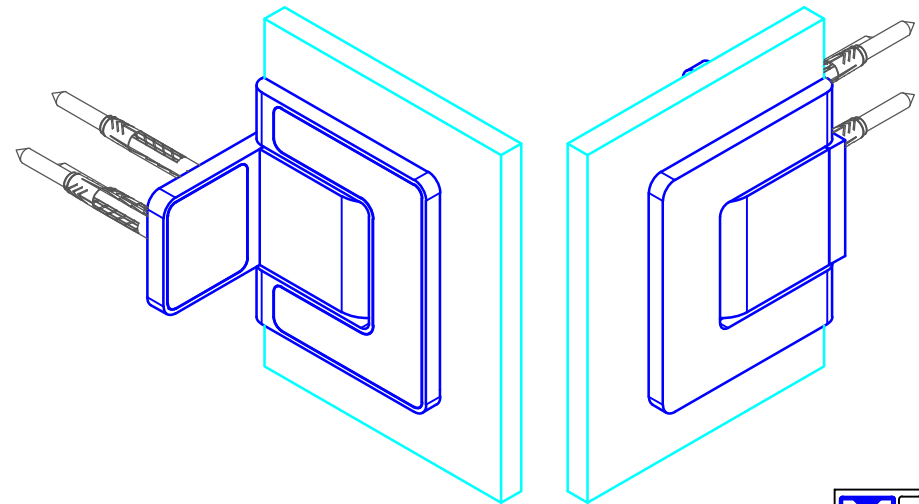

Bezeichnung:	Pendeltürband Agitus L (Befestigung Glas-Wand)		
description:	swing door hinge Agitus L (glass - wall connection)		
Modell: model:	PT.7110	CAD-Maßstab: CAD-scale:	1:1
		Datum: date:	21.11.18

Bohrungsmaße

Türblatt

Festglas

Glasstärke 8-12mm
 Max. Türblattgewicht=75 kg/Paar
 Max. Türblattbreite= 1000mm

Empfehlung:
 Ab einer Türblatthöhe von 2600mm bitte 3 Stück Türbänder verwenden.
 Montage des zusätzlichen Türbandes im oberen Drittel der Tür.

Bezeichnung:	Pendeltürband Agitus L (Befestigung Glas-Glas 90°)		
description:	swing door hinge Agitus L (glass-glass 90° connection)		
Modell:	PT.7111	CAD-Maßstab:	1:1
model:		CAD-scale:	
		Datum:	21.11.18
		date:	