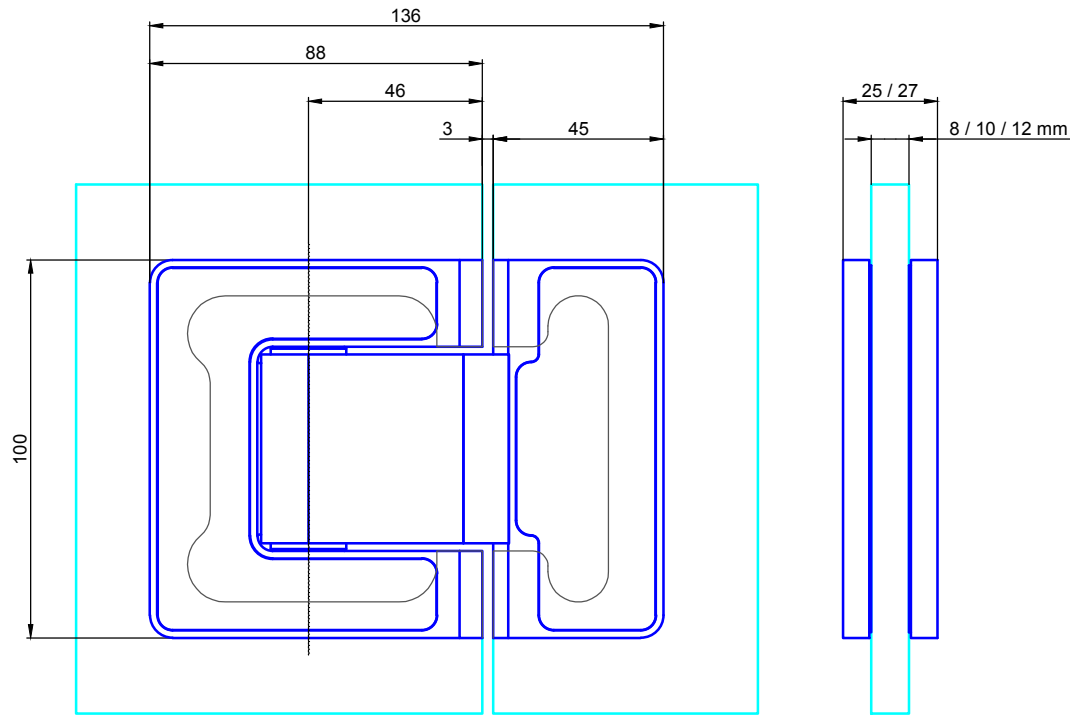

Glasstärke 8-10mm
Max. Türblattgewicht=50 kg/Paar
Max. Türblattbreite= 1000mm

Empfehlung:
Ab einer Türblatthöhe von 2600mm bitte 3 Stück Türbänder verwenden.
Montage des zusätzlichen Türbandes im oberen Drittel der Tür.