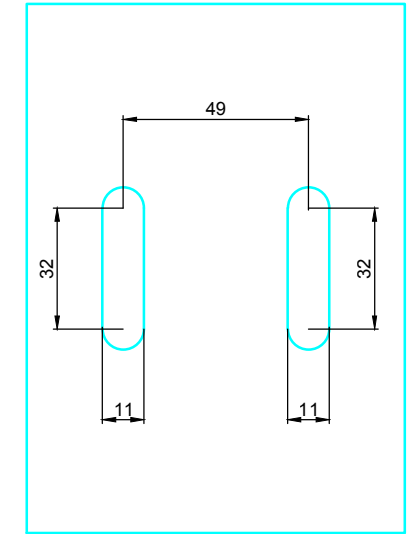

Bohrungsmaße

Türblatt

Festglas

Glasstärke 8-12mm
Max. Türblattgewicht=75 kg/Paar
Max. Türblattbreite= 1000mm

Empfehlung:
Ab einer Türblatthöhe von 2600mm bitte 3 Stück Türbänder verwenden.
Montage des zusätzlichen Türbandes im oberen Drittel der Tür.