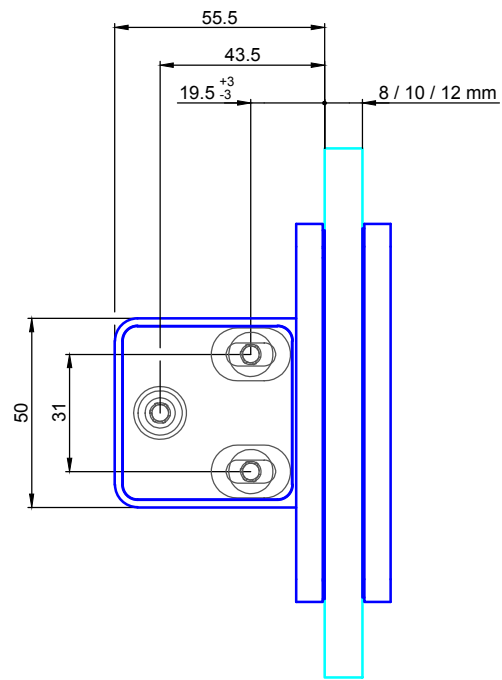

Bezeichnung:	Pendeltürband Agitus L (Befestigung Glas-Wand)		
description:	swing door hinge Agitus L (glass - wall connection)		
Modell: model:	PT.7110	CAD-Maßstab: CAD-scale:	1:1
		Datum: date:	21.11.18

Bohrungsmaße

Türblatt

Festglas

Glasstärke 8-12mm
 Max. Türblattgewicht=75 kg/Paar
 Max. Türblattbreite= 1000mm

Empfehlung:
 Ab einer Türblatthöhe von 2600mm bitte 3 Stück Türbänder verwenden.
 Montage des zusätzlichen Türbandes im oberen Drittel der Tür.

Bezeichnung:	Pendeltürband Agitus L (Befestigung Glas-Glas 90°)		
description:	swing door hinge Agitus L (glass-glass 90° connection)		
Modell:	PT.7111	CAD-Maßstab:	1:1
model:		CAD-scale:	
		Datum:	21.11.18
		date:	