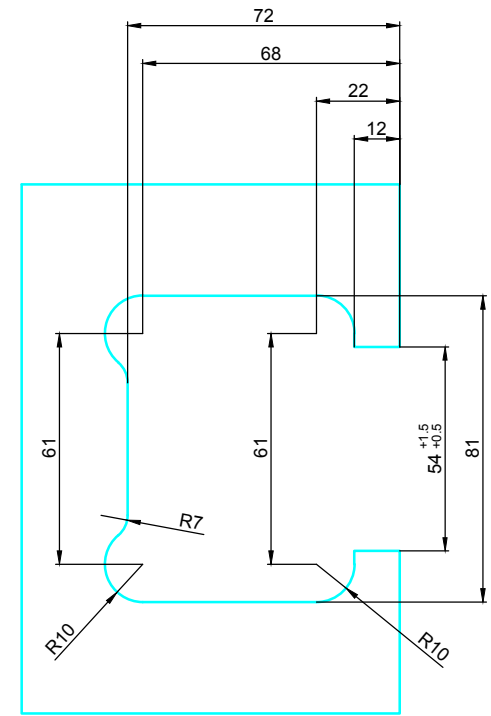

Bezeichnung:	Pendeltürband Agitus L (Befestigung Glas-Wand)		
description:	swing door hinge Agitus L (glass - wall connection)		
Modell: model:	PT.7110	CAD-Maßstab: CAD-scale:	1:1
		Datum: date:	21.11.18

Bohrungsmaße

Türblatt

Festglas

Glasstärke 8-12mm
 Max. Türblattgewicht=75 kg/Paar
 Max. Türblattbreite= 1000mm

Empfehlung:
 Ab einer Türblatthöhe von 2600mm bitte 3 Stück Türbänder verwenden.
 Montage des zusätzlichen Türbandes im oberen Drittel der Tür.

Bezeichnung:	Pendeltürband Agitus L (Befestigung Glas-Glas 90°)		
description:	swing door hinge Agitus L (glass-glass 90° connection)		
Modell:	PT.7111	CAD-Maßstab:	1:1
model:		CAD-scale:	
		Datum:	21.11.18
		date:	