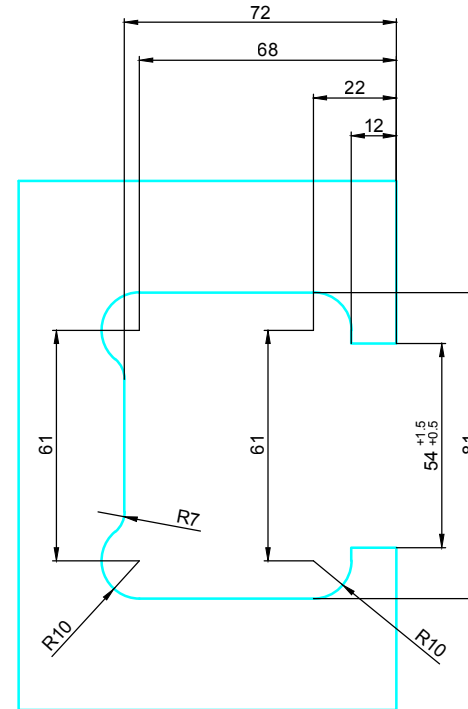

Bohrungsmaße

Türblatt

Festglas

Glasstärke 8-12mm
Max. Türblattgewicht=75 kg/Paar
Max. Türblattbreite= 1000mm

Empfehlung:
Ab einer Türblatthöhe von 2600mm bitte 3 Stück Türbänder verwenden.
Montage des zusätzlichen Türbandes im oberen Drittel der Tür.

Bezeichnung:	Pendeltürband Agitus L (Befestigung Glas-Glas 90°)		
description:	swing door hinge Agitus L (glass-glass 90° connection)		
Modell: model:	PT.7113	CAD-Maßstab: CAD-scale:	1:1
		Datum: date:	21.11.18

MWE
Edelstahlmanufaktur GmbH
Am Steinbusch 7
D-48351 Everswinkel
Tel.: +49(0)2582-9960-0
Fax: +49(0)2582-9960-128
www.mwe.de
info@mwe.de