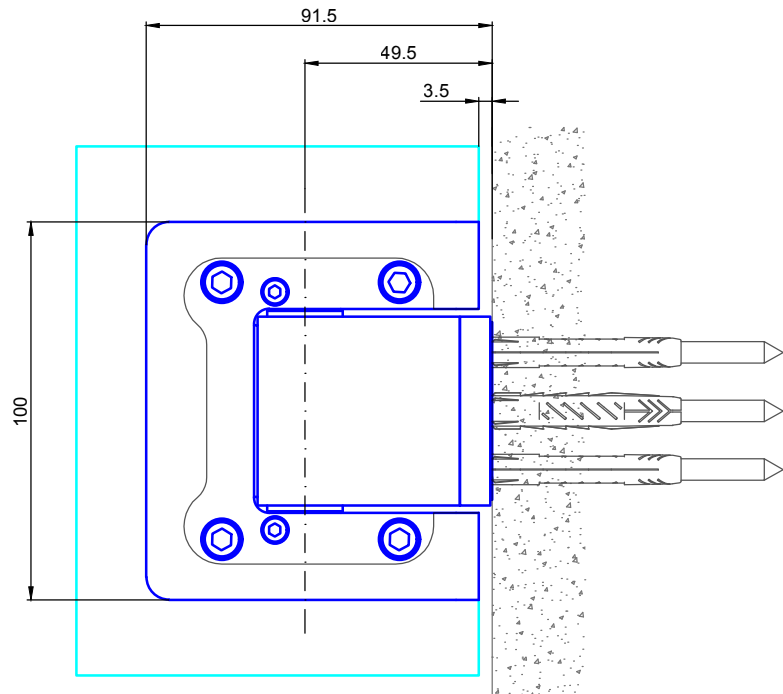

# Bohrungsmaße

Bezeichnung:	Pendeltürband Agitus LI (Befestigung Glas-Glas 90°)		
description:	swing door hinge Agitus LI (glass-glass 90° connection)		
Modell:	PT.7121	CAD-Maßstab:	1:1
model:		CAD-scale:	
		Datum:	21.11.18
		date:	

## Bohrungsmaße