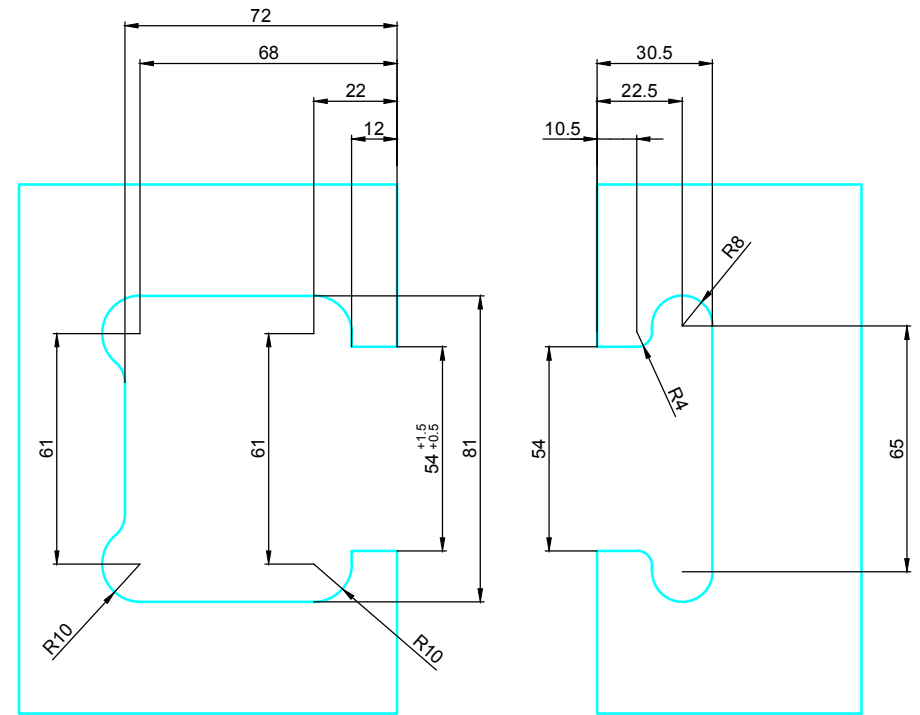

Bohrungsmaße

Türblatt

Festglas

Technische Änderungen vorbehalten - subject to change without notice!

Bezeichnung:	Pendeltürband Agitus L (Befestigung Glas-Glas 180°)		
description:	swing door hinge Agitus L (glass-glass 180° connection)		
Modell:	PT.7124	CAD-Maßstab:	1:1
model:		CAD-scale:	date: 21.11.18