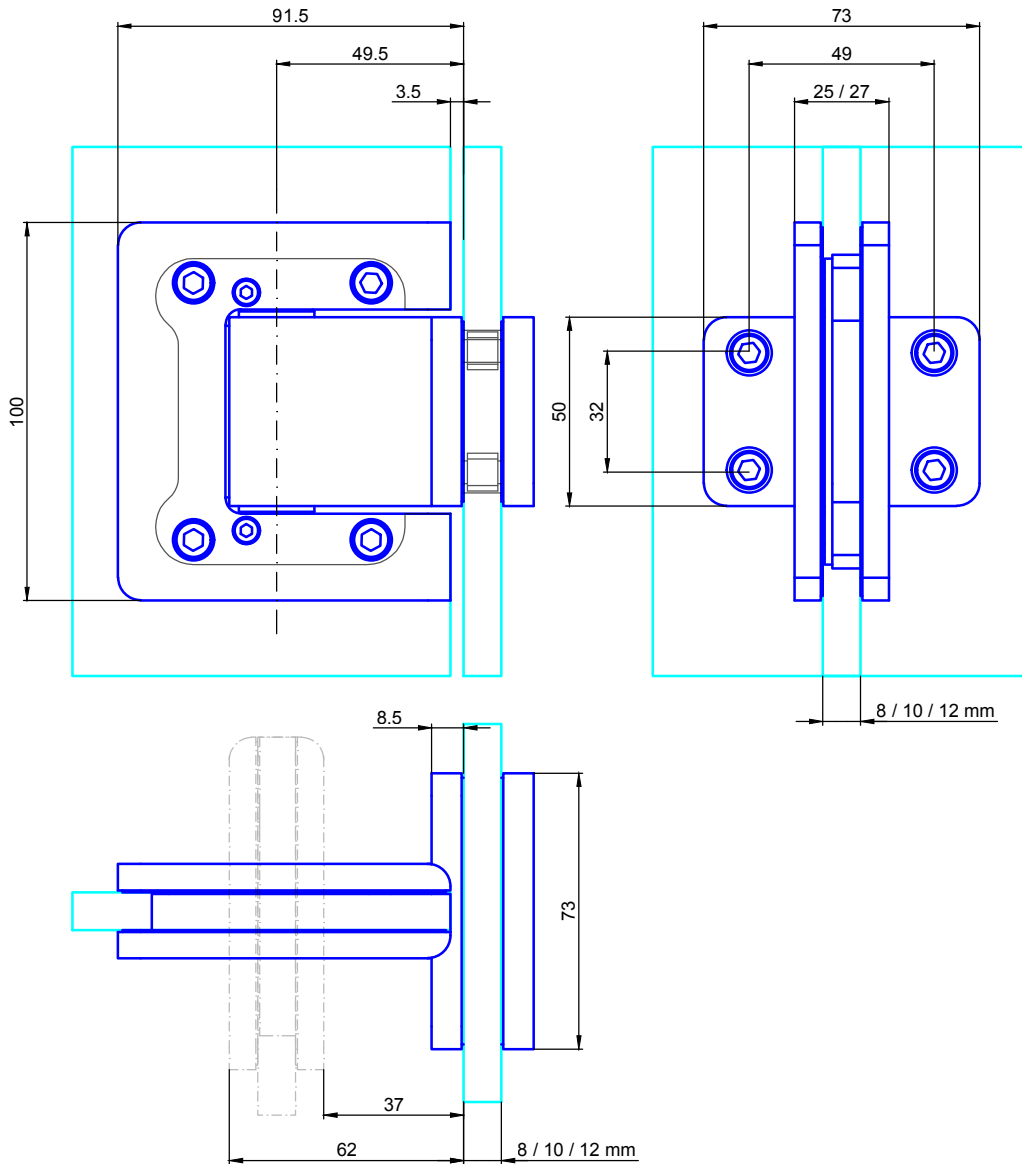

Bohrungsmaße

Türblatt

Festglas

Glasstärke 8-12mm
Max. Türblattgewicht=75 kg/Paar
Max. Türblattbreite= 1000mm

Empfehlung:
Ab einer Türblatthöhe von 2600mm bitte 3 Stück Türbänder verwenden.
Montage des zusätzlichen Türbandes im oberen Drittel der Tür.

Bezeichnung:	Pendeltürband Agitus LI (Befestigung Glas-Glas 90°)		
description:	swing door hinge Agitus LI (glass-glass 90° connection)		
Modell:	PT.7121	CAD-Maßstab:	1:1
model:		CAD-scale:	
		Datum:	21.11.18
		date: