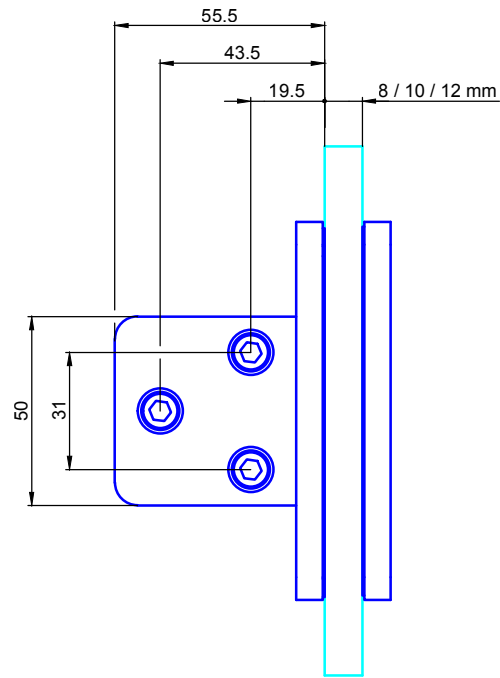

# Bohrungsmaße

Bezeichnung:	Pendeltürband Agitus LI (Befestigung Glas-Glas 90°)		
description:	swing door hinge Agitus LI (glass-glass 90° connection)		
Modell:	PT.7121	CAD-Maßstab:	1:1
model:		CAD-scale:	
		Datum:	21.11.18
		date:	

## Bohrungsmaße