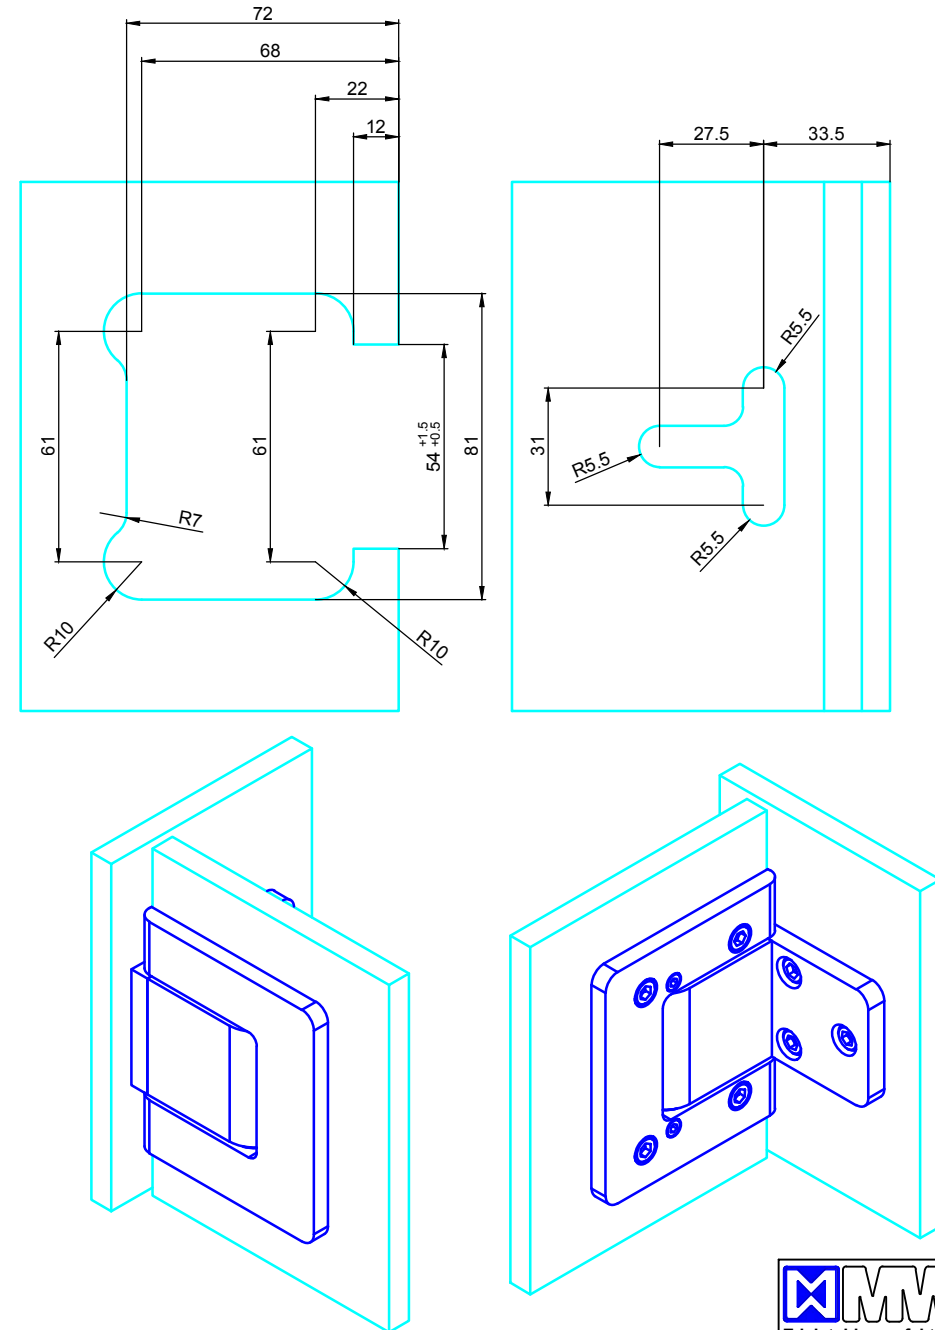

Bohrungsmaße

Türblatt

Festglas

Glasstärke 8-12mm
Max. Türblattgewicht=75 kg/Paar
Max. Türblattbreite= 1000mm

Empfehlung:
Ab einer Türblatthöhe von 2600mm bitte 3 Stück Türbänder verwenden.
Montage des zusätzlichen Türbandes im oberen Drittel der Tür.

Bezeichnung:	Pendeltürband Agitus LI (Befestigung Glas-Glas 90°)		
description:	swing door hinge Agitus LI (glass-glass 90° connection)		
Modell:	PT.7123	CAD-Maßstab:	1:1
model:		CAD-scale:	date: 21.11.18