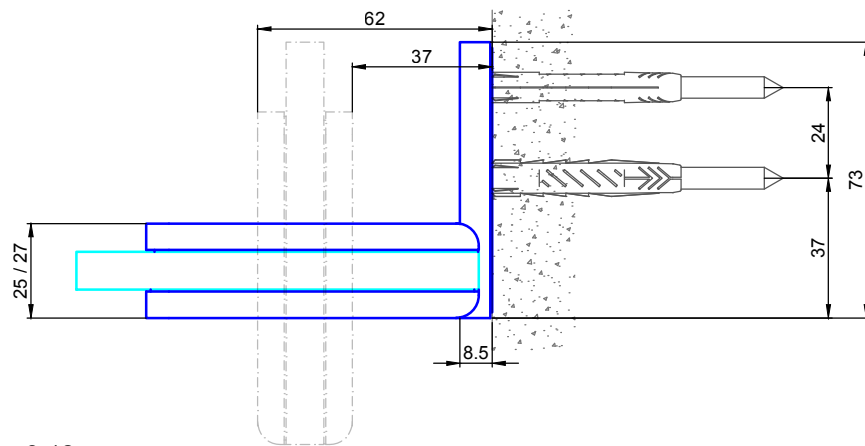

# Bohrungsmaße

## Festglas

Glasstärke 8-12mm  
 Max. Türblattgewicht=75 kg/Paar  
 Max. Türblattbreite= 1000mm

Empfehlung:  
 Ab einer Türblatthöhe von 2600mm bitte 3 Stück Türbänder verwenden.  
 Montage des zusätzlichen Türbandes im oberen Drittel der Tür.

Bezeichnung:	Pendeltürband Agitus LI (Befestigung Glas-Glas 90°)		
description:	swing door hinge Agitus LI (glass-glass 90° connection)		
Modell:	PT.7121	CAD-Maßstab:	1:1
model:		CAD-scale:	
		Datum:	21.11.18
		date:	