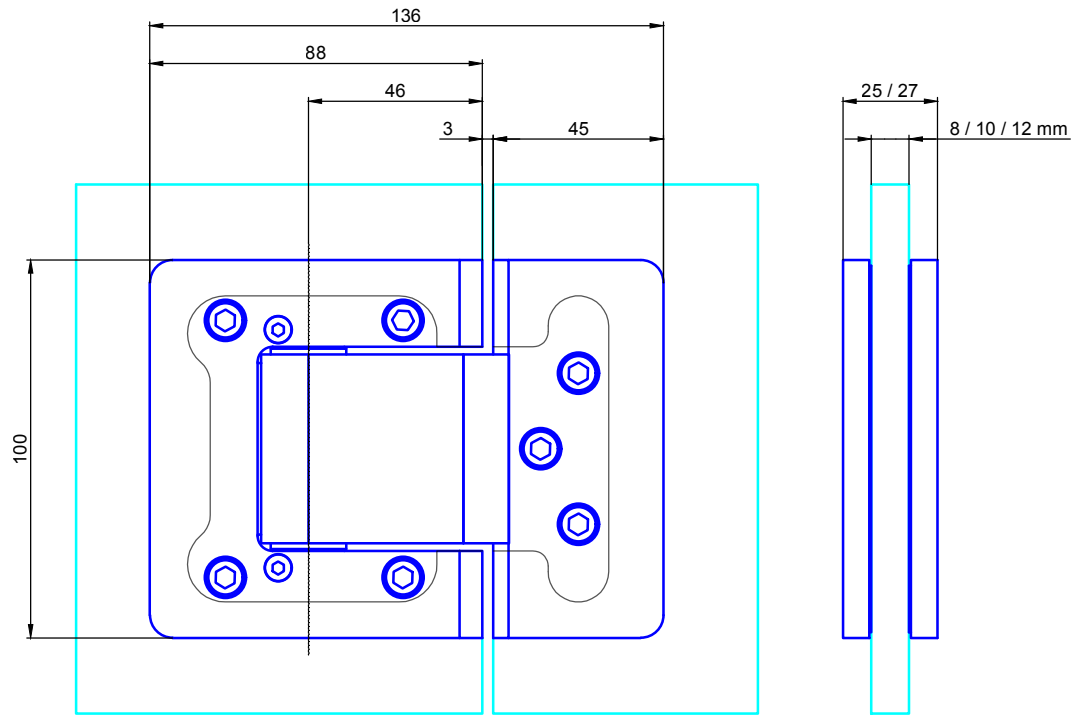

# Bohrungsmaße

Bezeichnung:	Pendeltürband Agitus LI (Befestigung Glas-Glas 90°)		
description:	swing door hinge Agitus LI (glass-glass 90° connection)		
Modell:	PT.7123	CAD-Maßstab:	1:1
model:		CAD-scale:	date: 21.11.18

## Bohrungsmaße