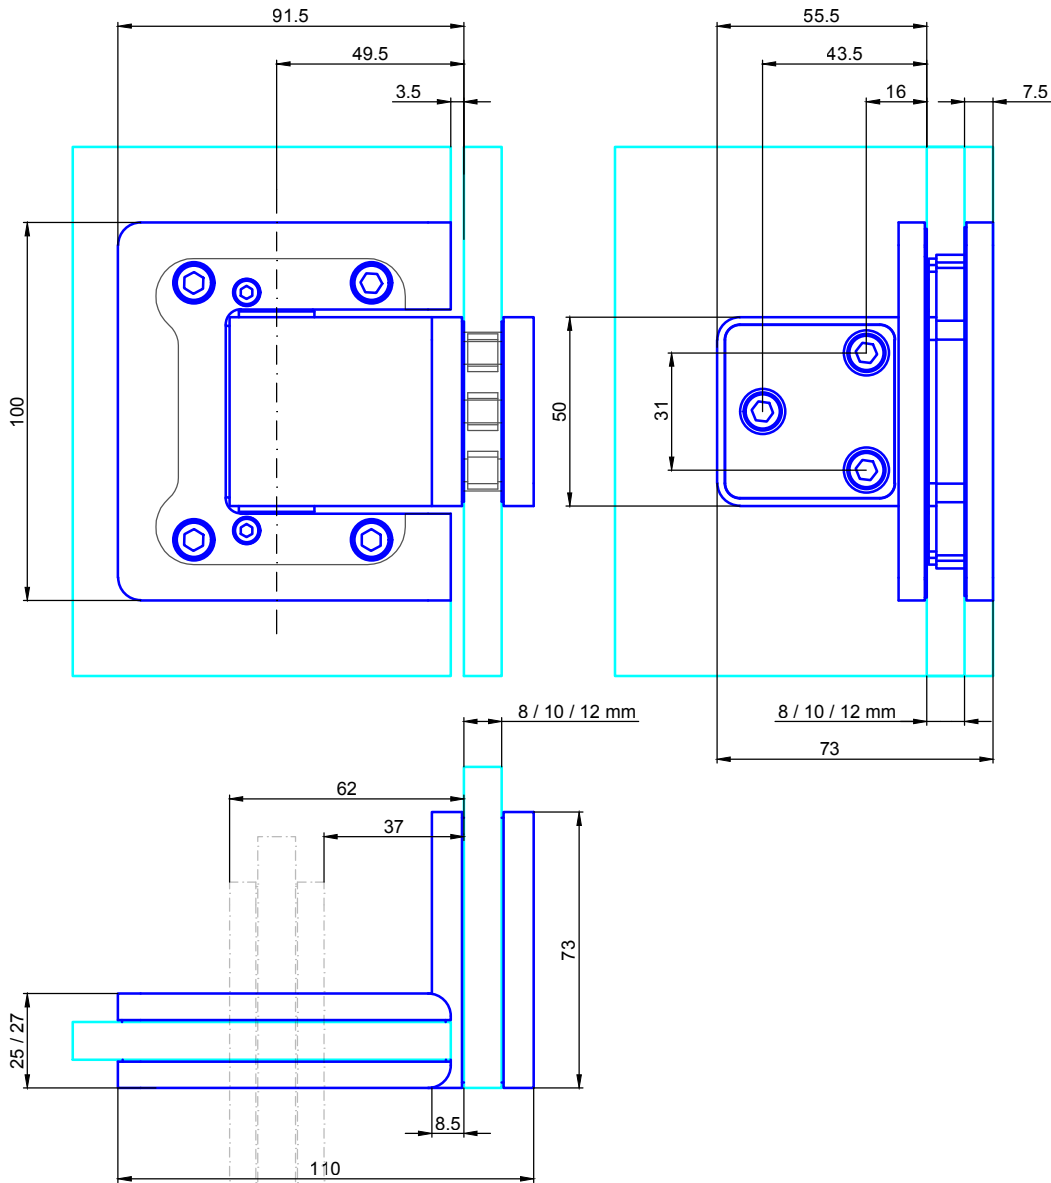

Bohrungsmaße

Türblatt

Festglas

Glasstärke 8-12mm
Max. Türblattgewicht=75 kg/Paar
Max. Türblattbreite= 1000mm

Empfehlung:
Ab einer Türblatthöhe von 2600mm bitte 3 Stück Türbänder verwenden.
Montage des zusätzlichen Türbandes im oberen Drittel der Tür.

Bezeichnung:	Pendeltürband Agitus LI (Befestigung Glas-Glas 90°)		
description:	swing door hinge Agitus LI (glass-glass 90° connection)		
Modell:	PT.7123	CAD-Maßstab:	1:1
model:		CAD-scale:	date: 21.11.18