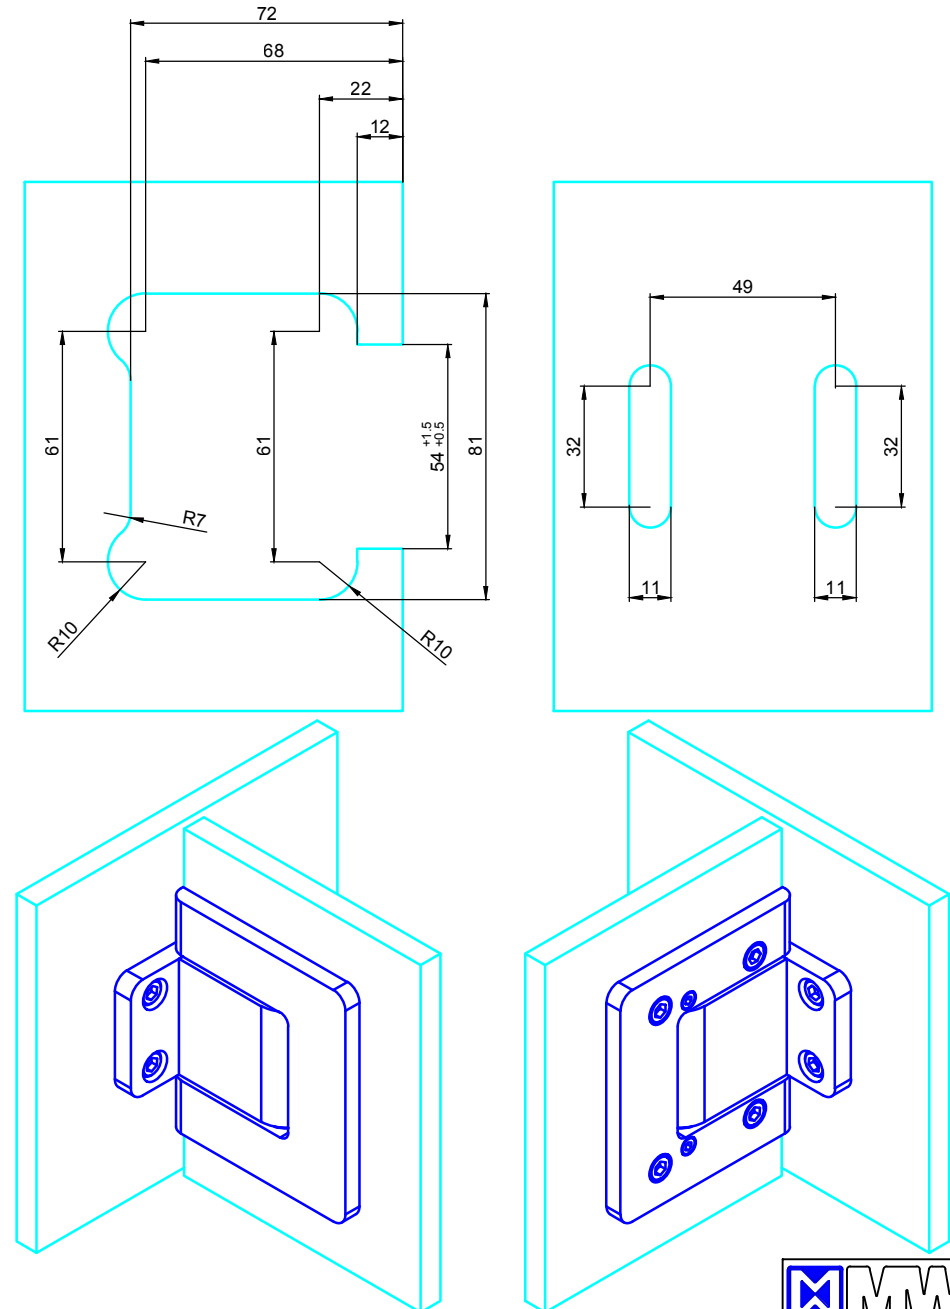

Bohrungsmaße

Türblatt

Festglas

Glasstärke 8-12mm
Max. Türblattgewicht=75 kg/Paar
Max. Türblattbreite= 1000mm

Empfehlung:
Ab einer Türblatthöhe von 2600mm bitte 3 Stück Türbänder verwenden.
Montage des zusätzlichen Türbandes im oberen Drittel der Tür.

Bezeichnung:	Pendeltürband Agitus LI (Befestigung Glas-Glas 90°)		
description:	swing door hinge Agitus LI (glass-glass 90° connection)		
Modell:	PT.7121	CAD-Maßstab:	1:1
model:		CAD-scale:	
		Datum:	21.11.18
		date: