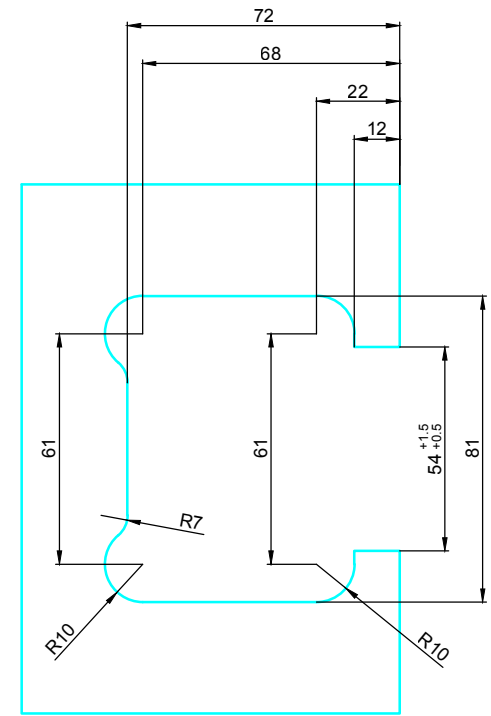

# Bohrungsmaße

Bezeichnung:	Pendeltürband Agitus LI (Befestigung Glas-Glas 90°)		
description:	swing door hinge Agitus LI (glass-glass 90° connection)		
Modell:	PT.7121	CAD-Maßstab:	1:1
model:		CAD-scale:	
		Datum:	21.11.18
		date:	

## Bohrungsmaße