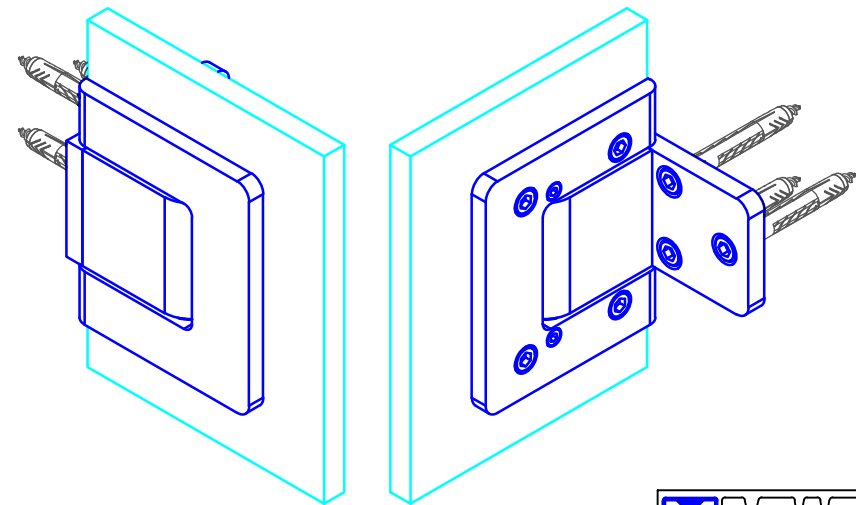

## Festglas

Glasstärke 8-12mm  
 Max. Türblattgewicht=75 kg/Paar  
 Max. Türblattbreite= 1000mm

Empfehlung:  
 Ab einer Türblatthöhe von 2600mm bitte 3 Stück Türbänder verwenden.  
 Montage des zusätzlichen Türbandes im oberen Drittel der Tür.

Bezeichnung:	Pendeltürband Agitus LI (Befestigung Glas-Glas 90°)		
description:	swing door hinge Agitus LI (glass-glass 90° connection)		
Modell:	PT.7121	CAD-Maßstab:	1:1
model:		CAD-scale:	
		Datum:	21.11.18
		date:	