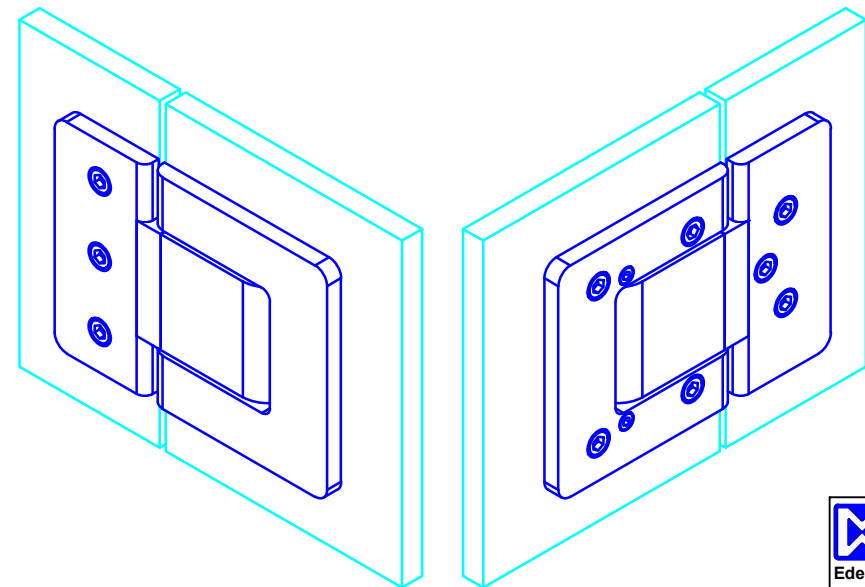

Bohrungsmaße

Türblatt

Festglas

Technische Änderungen vorbehalten - subject to change without notice!

Bezeichnung:	Pendeltürband Agitus L (Befestigung Glas-Glas 180°)		
description:	swing door hinge Agitus L (glass-glass 180° connection)		
Modell:	PT.7124	CAD-Maßstab:	1:1
model:		CAD-scale:	date: 21.11.18