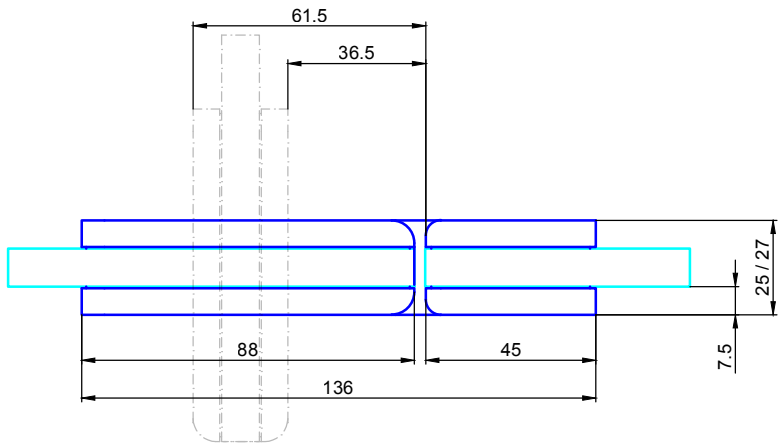

# Bohrungsmaße

## Festglas

Glasstärke 8-12mm  
 Max. Türblattgewicht=75 kg/Paar  
 Max. Türblattbreite= 1000mm

Empfehlung:  
 Ab einer Türblatthöhe von 2600mm bitte 3 Stück Türbänder verwenden.  
 Montage des zusätzlichen Türbandes im oberen Drittel der Tür.

Bezeichnung:	Pendeltürband Agitus LI (Befestigung Glas-Glas 90°)		
description:	swing door hinge Agitus LI (glass-glass 90° connection)		
Modell:	PT.7123	CAD-Maßstab:	1:1
model:		CAD-scale:	date: 21.11.18

## Bohrungsmaße