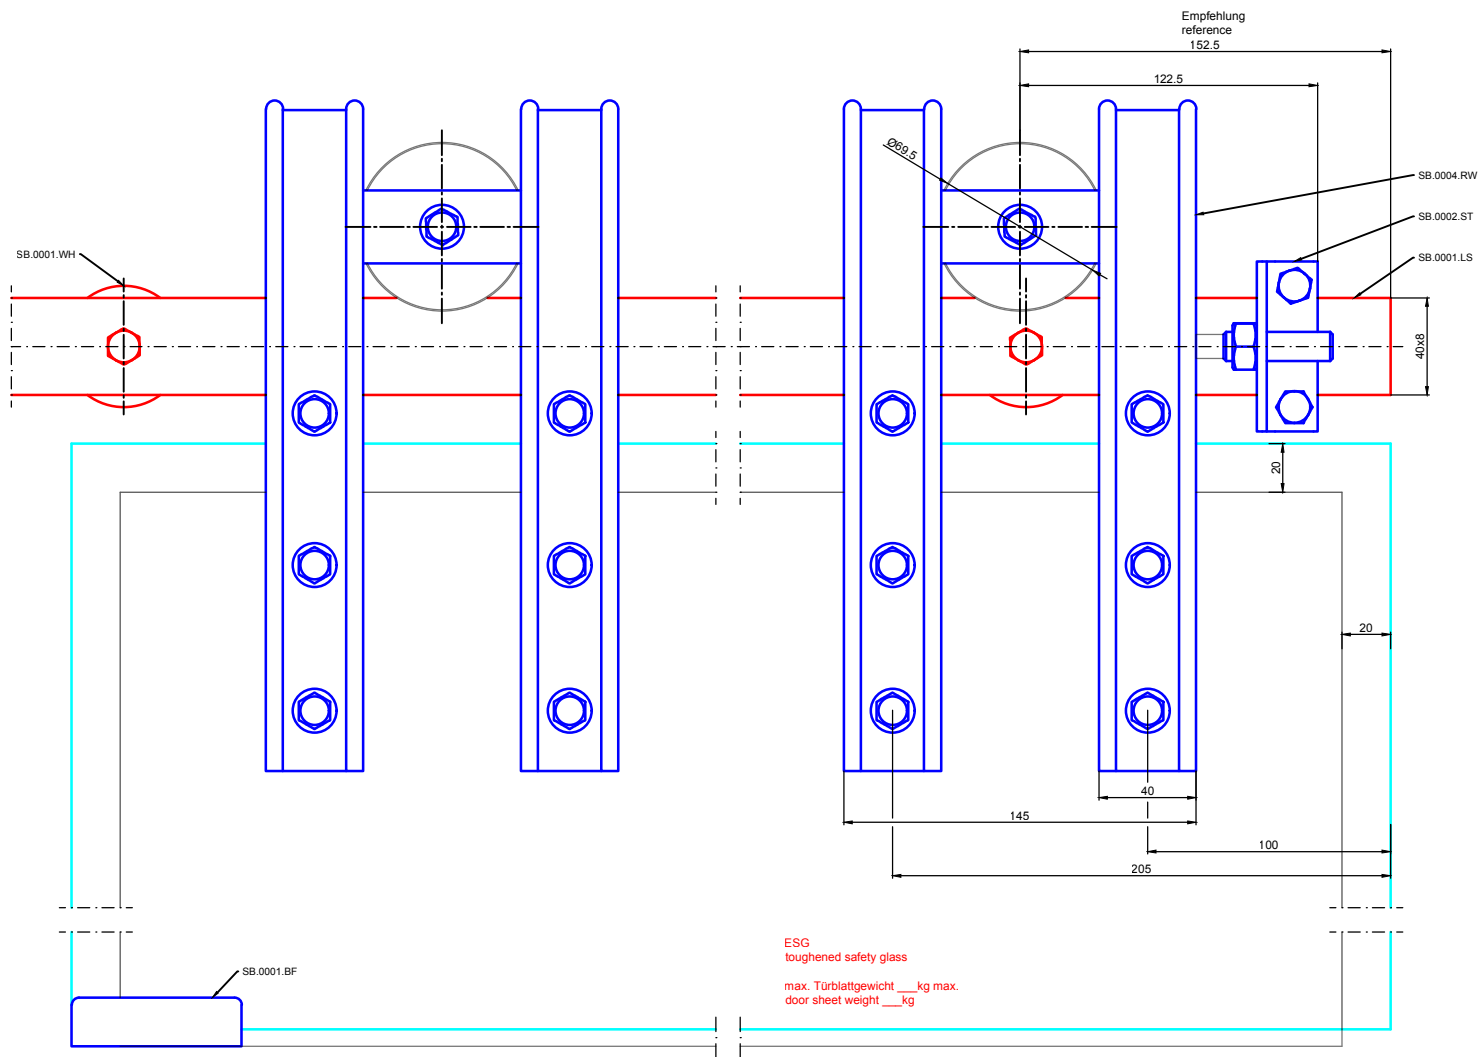

Bezeichnung:	System SB.0004 (Holztür - Befestigung an Wand)		
description:	System SB.0004 (wooden door - wall connection)		
Modell: model:	SB.0004	CAD-Maßstab: CAD-scale:	1:1
		Datum: date:	1.18.2021

Bezeichnung:	System SB.0004 (Glastür - Befestigung an Wand)		
description:	System SB.0004 (glass door - wall connection)		
Modell:	SB.0004	CAD-Maßstab:	1:1
model:		CAD-scale:	
		Datum:	1.18.2021
		date:	