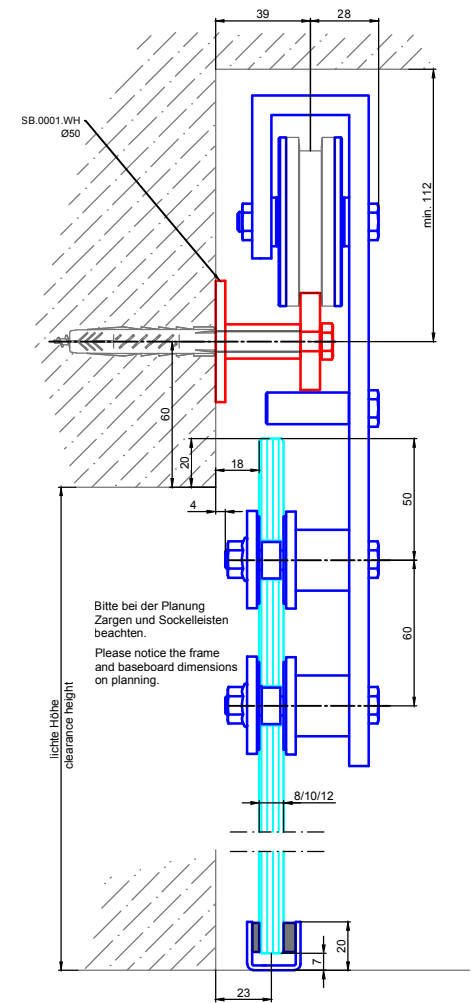

Bezeichnung:	System SB.0004 (Holztür - Befestigung an Wand)		
description:	System SB.0004 (wooden door - wall connection)		
Modell: model:	SB.0004	CAD-Maßstab: CAD-scale:	1:1
		Datum: date:	1.18.2021

Bezeichnung:	System SB.0004 (Glastür - Befestigung an Wand)		
description:	System SB.0004 (glass door - wall connection)		
Modell:	SB.0004	CAD-Maßstab:	1:1
model:		CAD-scale:	
		Datum:	1.18.2021
		date:	