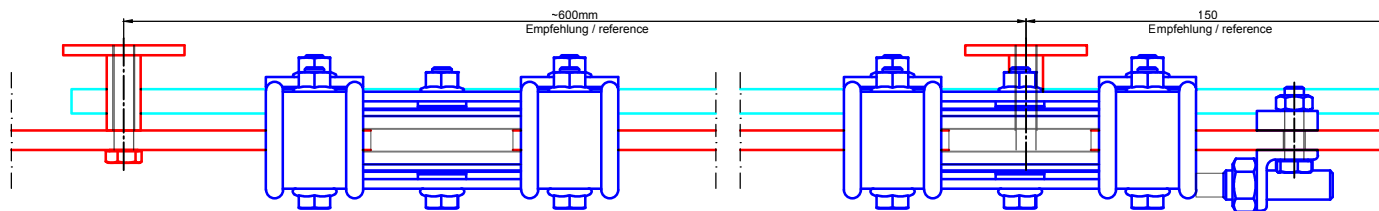

Bezeichnung:	System SB.0004 (Holztür - Befestigung an Wand)		
description:	System SB.0004 (wooden door - wall connection)		
Modell: model:	SB.0004	CAD-Maßstab: CAD-scale:	1:1
		Datum: date:	1.18.2021

Bezeichnung:	System SB.0004 (Glastür - Befestigung an Wand)		
description:	System SB.0004 (glass door - wall connection)		
Modell:	SB.0004	CAD-Maßstab:	1:1
model:		CAD-scale:	
		Datum:	1.18.2021
		date:	