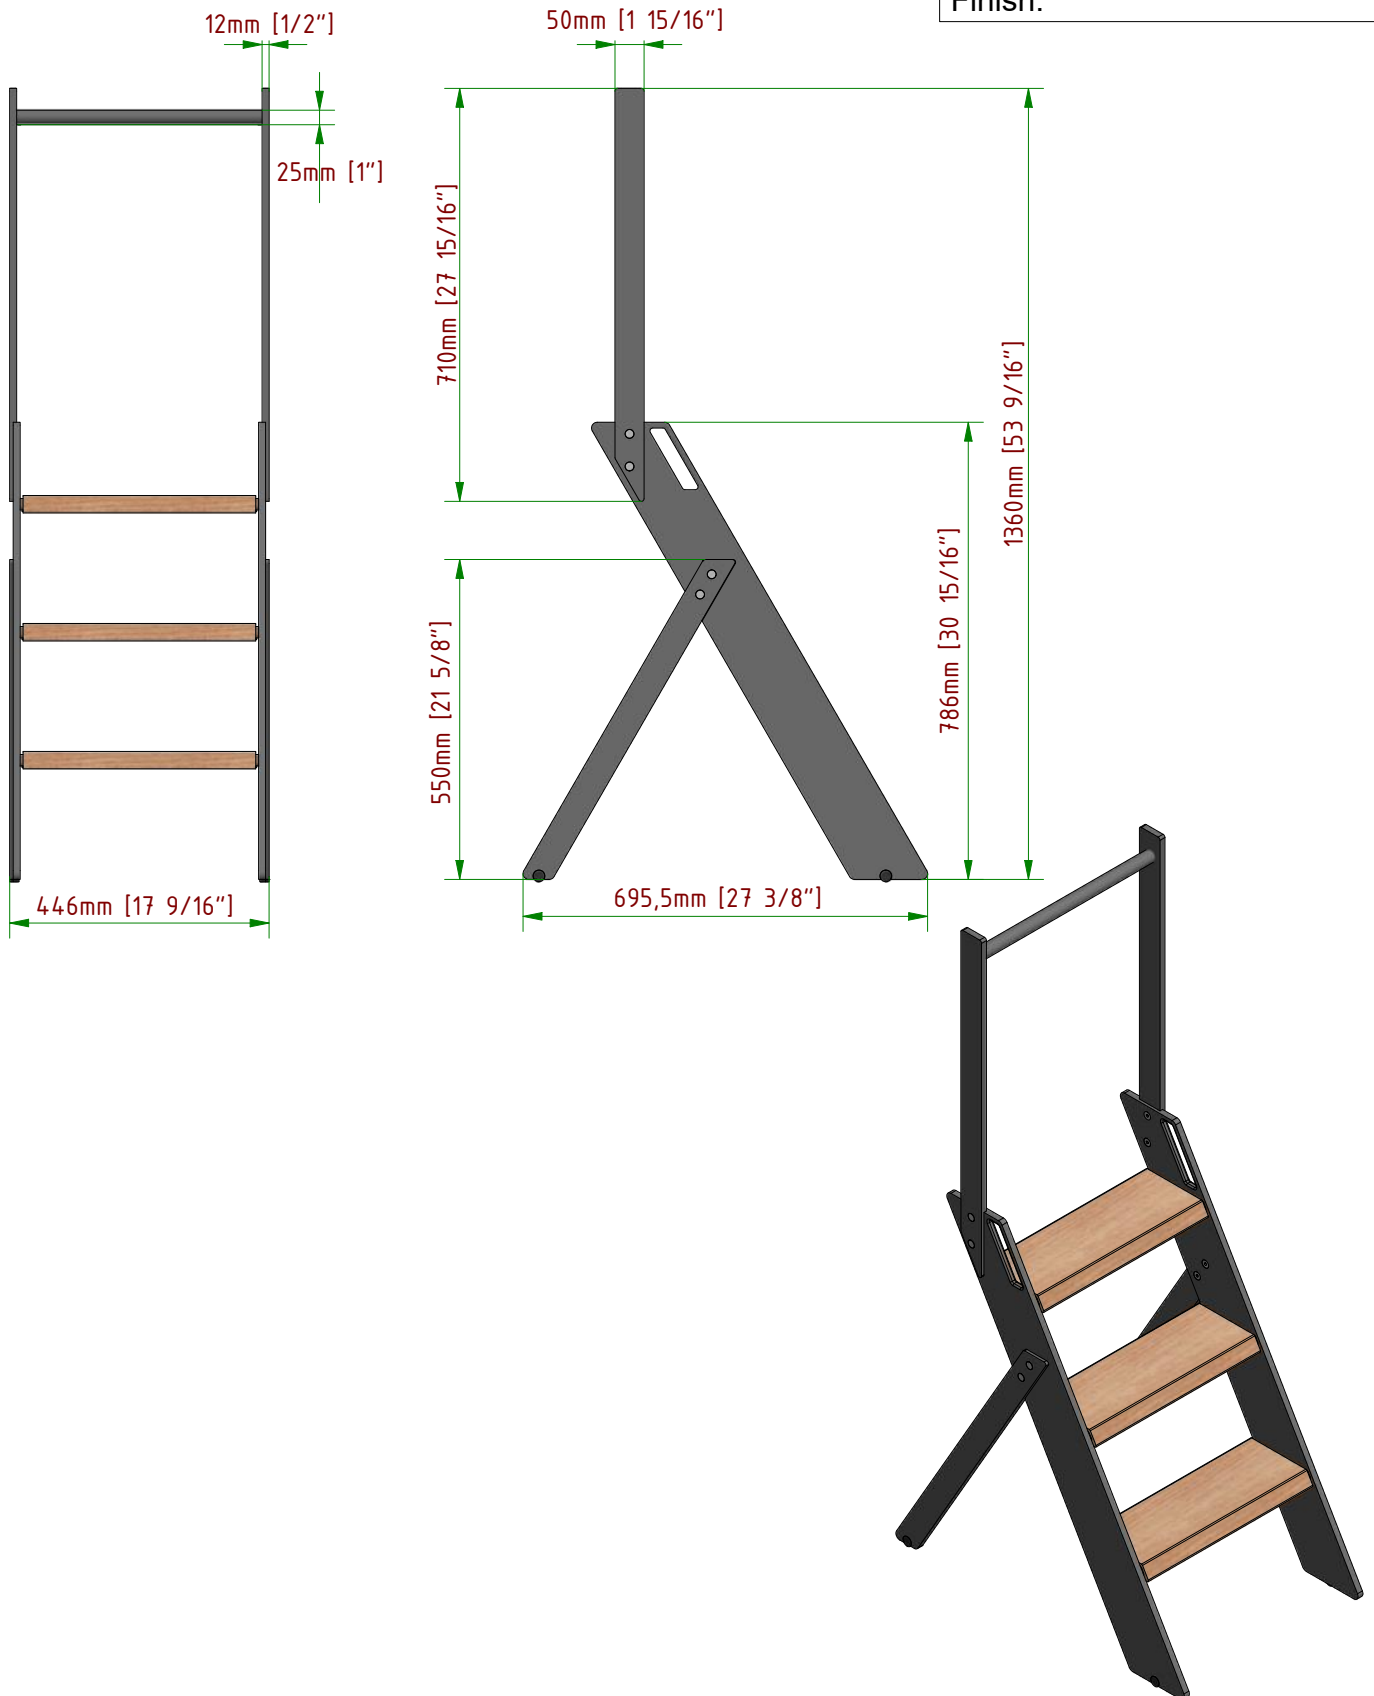

Design Sketch!
Subject to Change!

Material:

Finish:

Email: sales@mwe-na.com
www.mwe-na.com

Art.-Nr.:	
Customer:	MWE NA
Designation:	Tritt Alpha
Model #:	V2_DT,SL,6041,ZB
Scale:	
Marcel Schoene	18 August 2022
C:\VAO2019\MWE\Schiebeleiter\Prototyp\Dreiertritt\V2_DT,SL,6041,ZB.idw